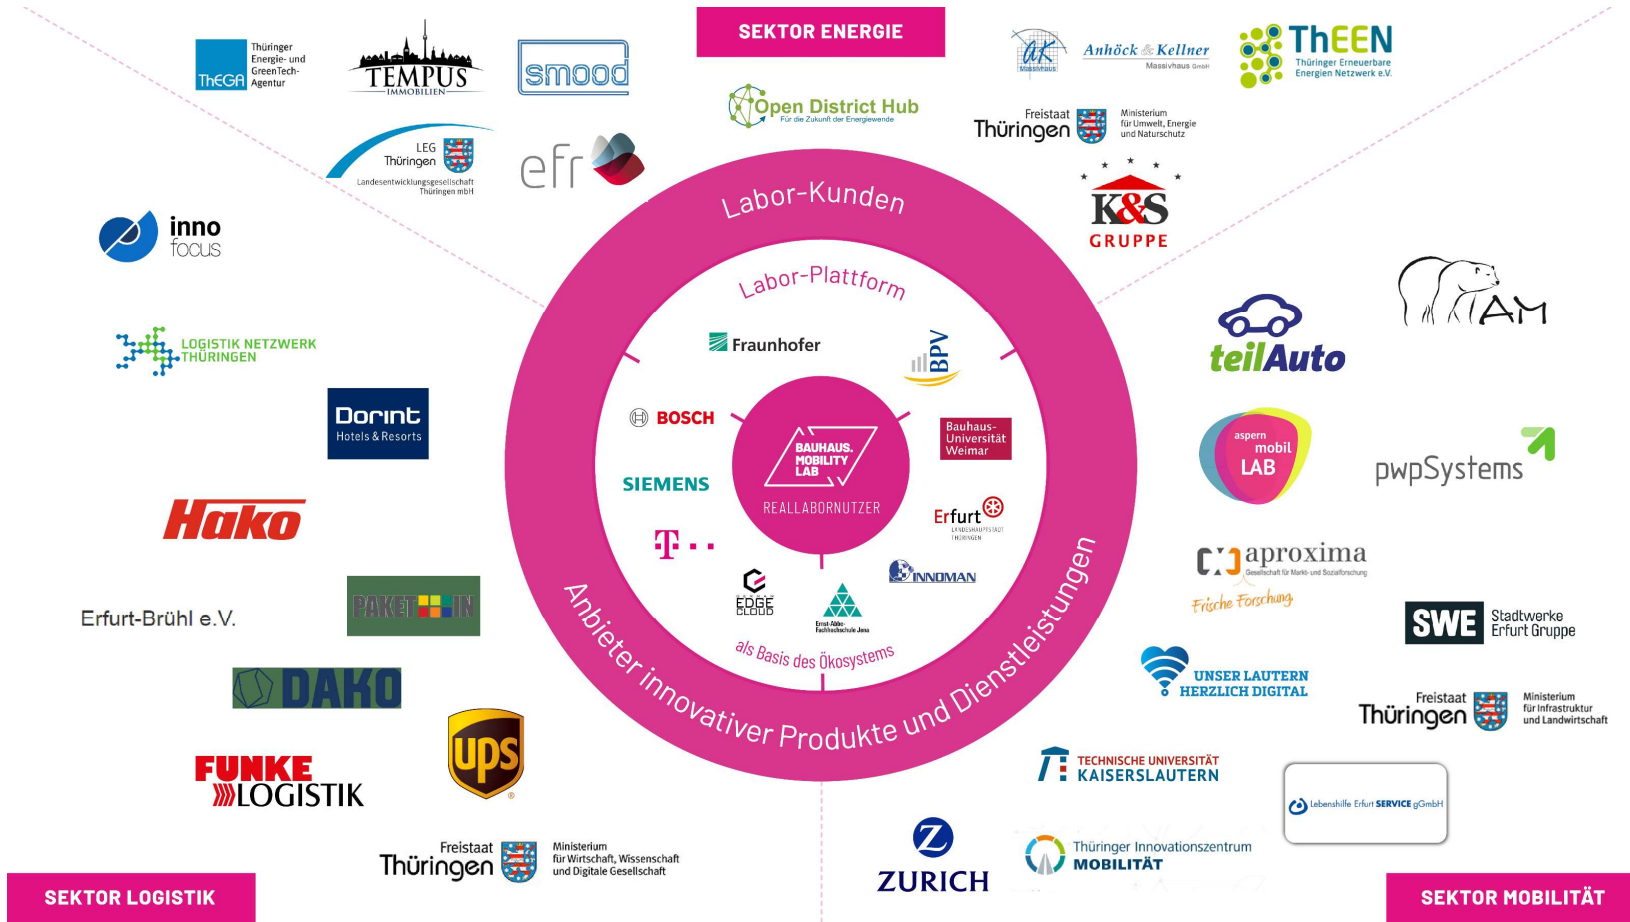

**BAUHAUS.
MOBILITY
LAB**

Bauhaus.MobilityLab Erfurt

Nachhaltige und intelligente Mobilität und Logistik

InnoCON Thüringen | 13.11.2019 | Arena Erfurt

VISION

Bauhaus.MobilityLab

Reallabor für
Mobilitäts-,
Energie- & Logistik-
Dienstleistungen

Laborplattform

Entwicklung eines
offenen, KI-basierten
IKT-Ökosystems

Partnerallianz

**BAUHAUS.
MOBILITY
LAB**

INNOMAN GmbH, Ilmenau

Innovationsmanagement
Am Vogelherd 50, 98693 Ilmenau

Dipl.-Kfm. Frank Schnellhardt
schnellhardt@innoman.de