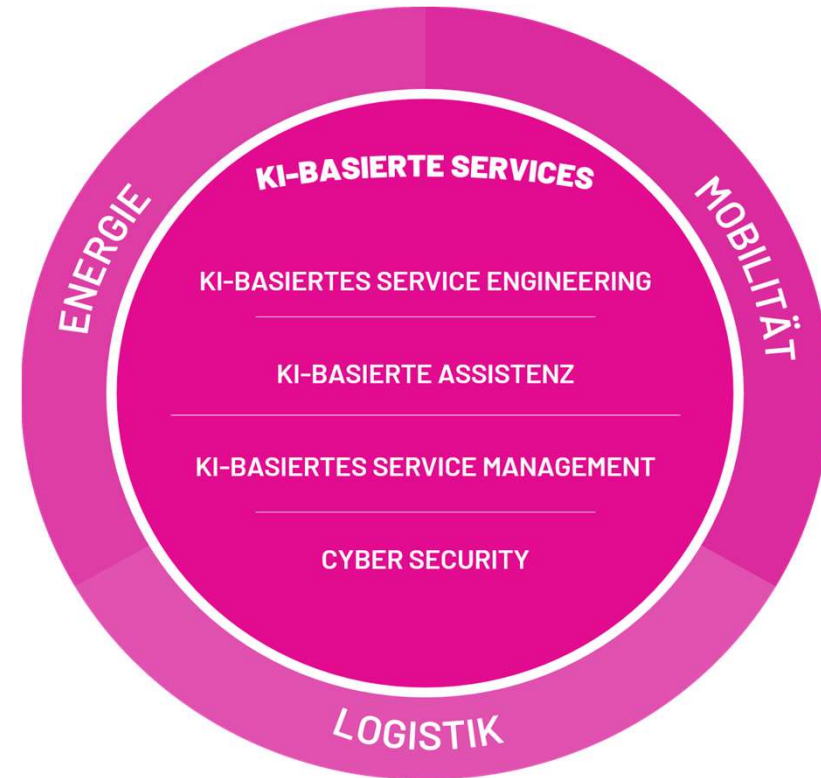

**BAUHAUS.
MOBILITY
LAB**

Bauhaus.MobilityLab Erfurt

Nachhaltige und intelligente Mobilität und Logistik

InnoCON Thüringen | 13.11.2019 | Arena Erfurt

VISION

Bauhaus.MobilityLab

Reallabor für
Mobilitäts-,
Energie- & Logistik-
Dienstleistungen

Laborplattform

Entwicklung eines
offenen, KI-basierten
IKT-Ökosystems

Partnerallianz

**BAUHAUS.
MOBILITY
LAB**

INNOMAN GmbH, Ilmenau

Innovationsmanagement
Am Vogelherd 50, 98693 Ilmenau

Dipl.-Kfm. Frank Schnellhardt
schnellhardt@innoman.de