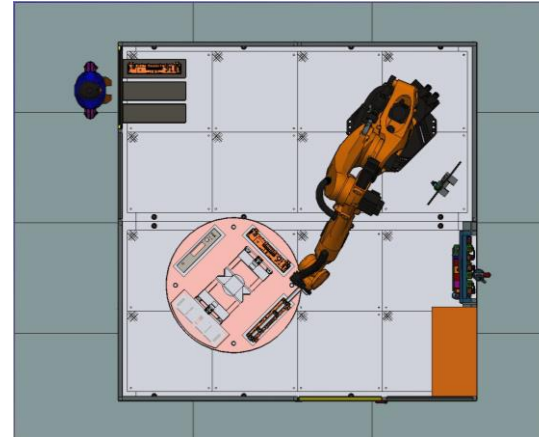

Anlagentechnik

- Serientechnische Aspekte:
Zeit, Handling, Automatisierung
- Laserstrahlsicherheit

Demonstrator

Serienkonzept der Anlagentechnik

- Aufbau einer Serienanlage, bei der die einzelnen Arbeitsschritte nacheinander auf einen Drehtisch abgearbeitet werden.
 1. Der Roboter entnimmt die Bauteile mittels Greifer aus der Entnahmevorrichtung und
 2. legt sie auf den Drehtisch in die dafür vorgesehenen Ablagen
 3. Der Roboter dreht den Drehtisch, der Strukturierungs- und der Schweißprozess beginnen in getrennten Vorrichtung gleichzeitig
 4. Der Roboter entnimmt das gefügte Bauteil und legt es auf der Ablagevorrichtung ab