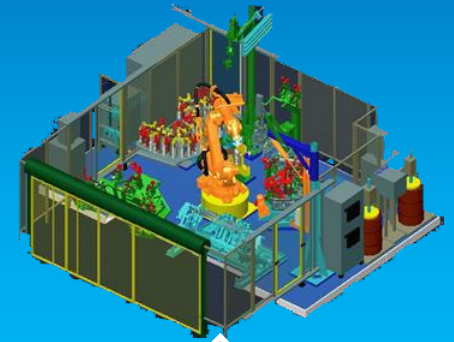

Aktueller Arbeitsstand

Fügestrategie und Prozess

- Werkstoffangepasster Prozess
- Prozessmodellierung
- Umgebungsbedingungen

Strukturierung

- Wirtschaftlichkeit
- Serientechnische Aspekte:
Redundanz, Investition, Zeit

Anlagentechnik

- Serientechnische Aspekte:
Zeit, Handling, Automatisierung
- Laserstrahlsicherheit

Demonstrator

Serienkonzept der Anlagentechnik

- Aufbau einer Serienanlage, bei der die einzelnen Arbeitsschritte nacheinander auf einen Drehtisch abgearbeitet werden.
 1. Der Roboter entnimmt die Bauteile mittels Greifer aus der Entnahmevorrichtung und
 2. legt sie auf den Drehtisch in die dafür vorgesehenen Ablagen
 3. Der Roboter dreht den Drehtisch, der Strukturierungs- und der Schweißprozess beginnen in getrennten Vorrichtung gleichzeitig
 4. Der Roboter entnimmt das gefügte Bauteil und legt es auf der Ablagevorrichtung ab