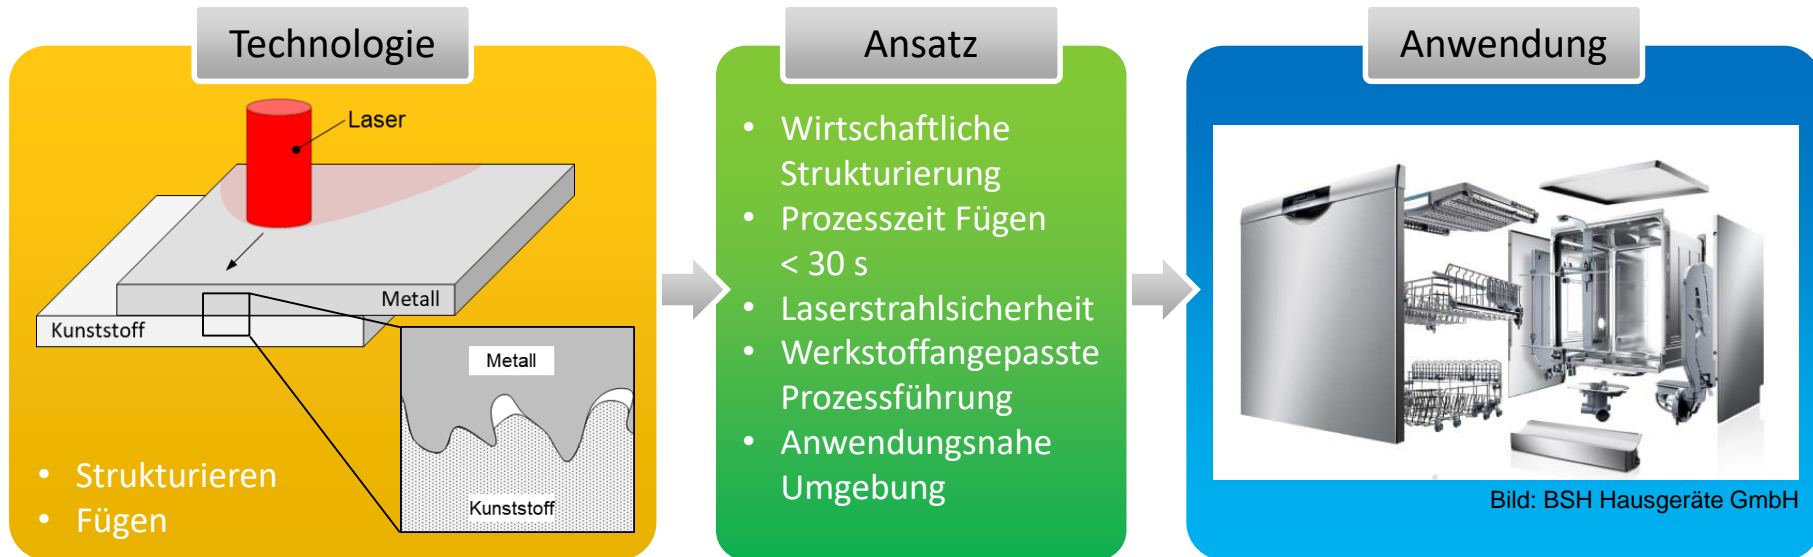

Produktions- und Auslegungsverfahren für das effiziente Herstellen von gefügten Hybridbauteilen - **ProHybrid**

Themenbereich: Industrielle Produktion und Systeme

ILZ ILMENAUER
LASERZENTRUM

InnoCON Thüringen, 27.11.2018, Arena Erfurt
Vorstellung von Good-Practice-Projekten/Projektideen

Kurzbeschreibung der Innovation des Projekts

- Herstellung von produktions- und anwendungsrechten Kunststoff-Metall-Hybridbauteilen
- Anwendungsbeispiele: Hausgerätetechnik, Automobilbau
- Förderung: FTI-Richtlinie – FuE-Verbundvorhaben

Anlagentechnik

- Serientechnische Aspekte:
Zeit, Handling, Automatisierung
- Laserstrahlsicherheit

Demonstrator

Serienkonzept der Anlagentechnik

- Aufbau einer Serienanlage, bei der die einzelnen Arbeitsschritte nacheinander auf einen Drehtisch abgearbeitet werden.
 1. Der Roboter entnimmt die Bauteile mittels Greifer aus der Entnahmevorrichtung und
 2. legt sie auf den Drehtisch in die dafür vorgesehenen Ablagen
 3. Der Roboter dreht den Drehtisch, der Strukturierungs- und der Schweißprozess beginnen in getrennten Vorrichtung gleichzeitig
 4. Der Roboter entnimmt das gefügte Bauteil und legt es auf der Ablagevorrichtung ab