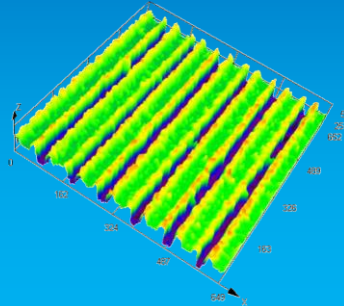

Aktueller Arbeitsstand

Fügestrategie und Prozess

- Werkstoffangepasster Prozess
- Prozessmodellierung
- Umgebungsbedingungen

Strukturierung

- Wirtschaftlichkeit
- Serientechnische Aspekte:
Redundanz, Investition, Zeit

Anlagentechnik

- Serientechnische Aspekte:
Zeit, Handling, Automatisierung
- Laserstrahlsicherheit

Demonstrator

Serienkonzept der Anlagentechnik

- Aufbau einer Serienanlage, bei der die einzelnen Arbeitsschritte nacheinander auf einen Drehtisch abgearbeitet werden.
 1. Der Roboter entnimmt die Bauteile mittels Greifer aus der Entnahmevorrichtung und
 2. legt sie auf den Drehtisch in die dafür vorgesehenen Ablagen
 3. Der Roboter dreht den Drehtisch, der Strukturierungs- und der Schweißprozess beginnen in getrennten Vorrichtung gleichzeitig
 4. Der Roboter entnimmt das gefügte Bauteil und legt es auf der Ablagevorrichtung ab