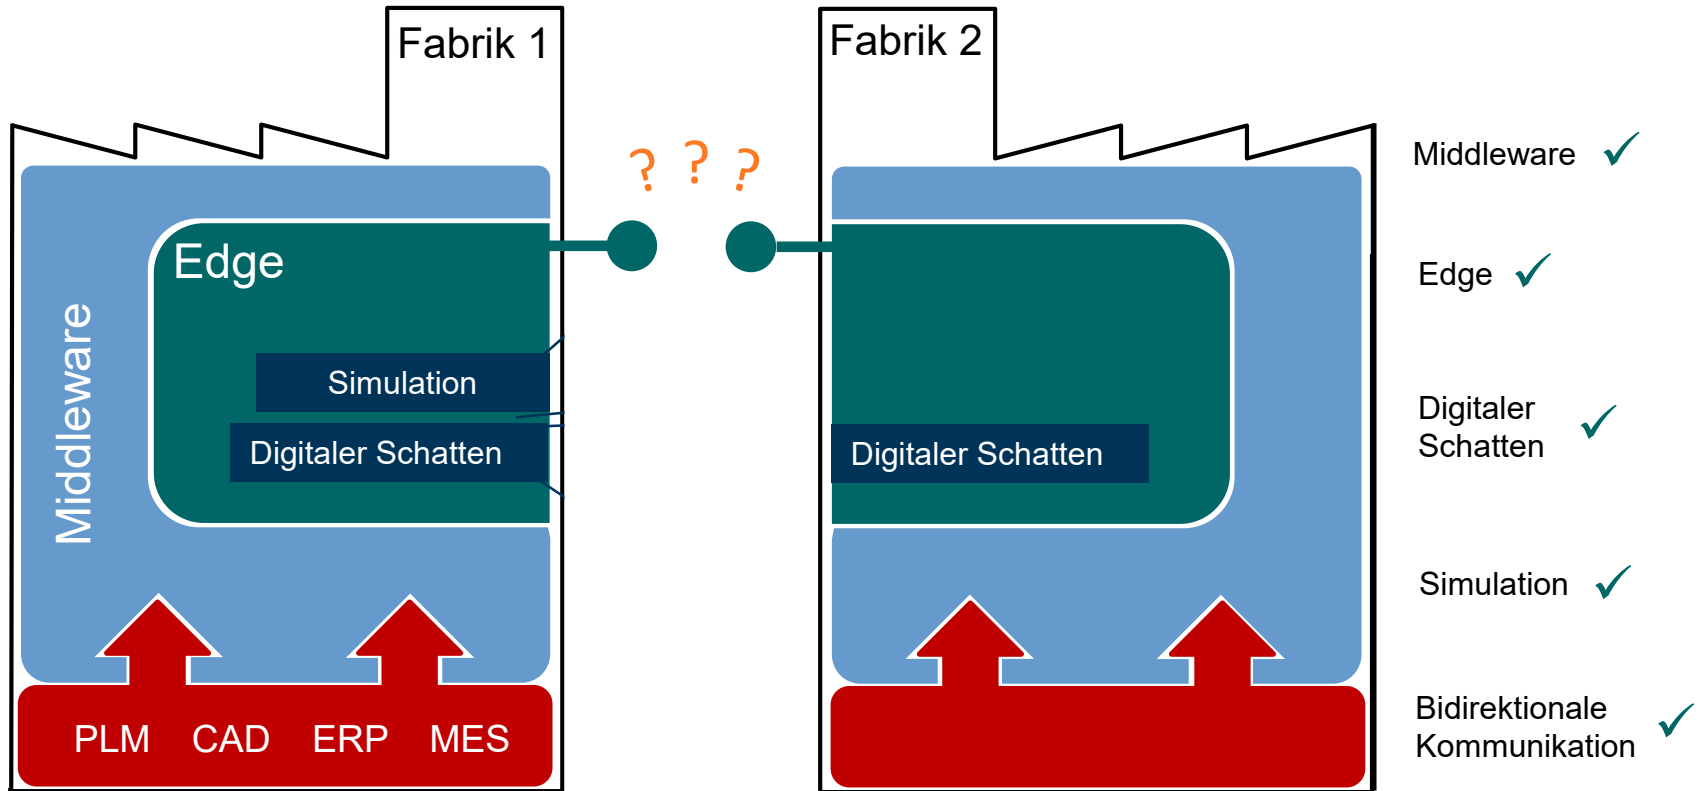

Echtzeitfähige Modelle (*Digitaler Schatten und Zwilling*) zur Entscheidung bei situativen Veränderungen von Lieferketten sind notwendig und verlangen nach:

Wie entgegnen wir dem und worauf bauen wir auf?

→ analytisch beschreibbaren Regeln zur schnellen Reaktion in einem entsprechenden Ökosystem (Cyber-Physical-System)

Virtuelles Großunternehmen

Neu: Agi.com

AgiLief

- Planung mit unscharfen Daten
- Lernende Typenvertreter mittels KI

Techn. Prinzip

Engineering

Zeit

AV

AgiPro

- Agile datenorientierte Produktion mittels Digitalem Schatten
- Dynamische Preisbildung

Workload

Technologie